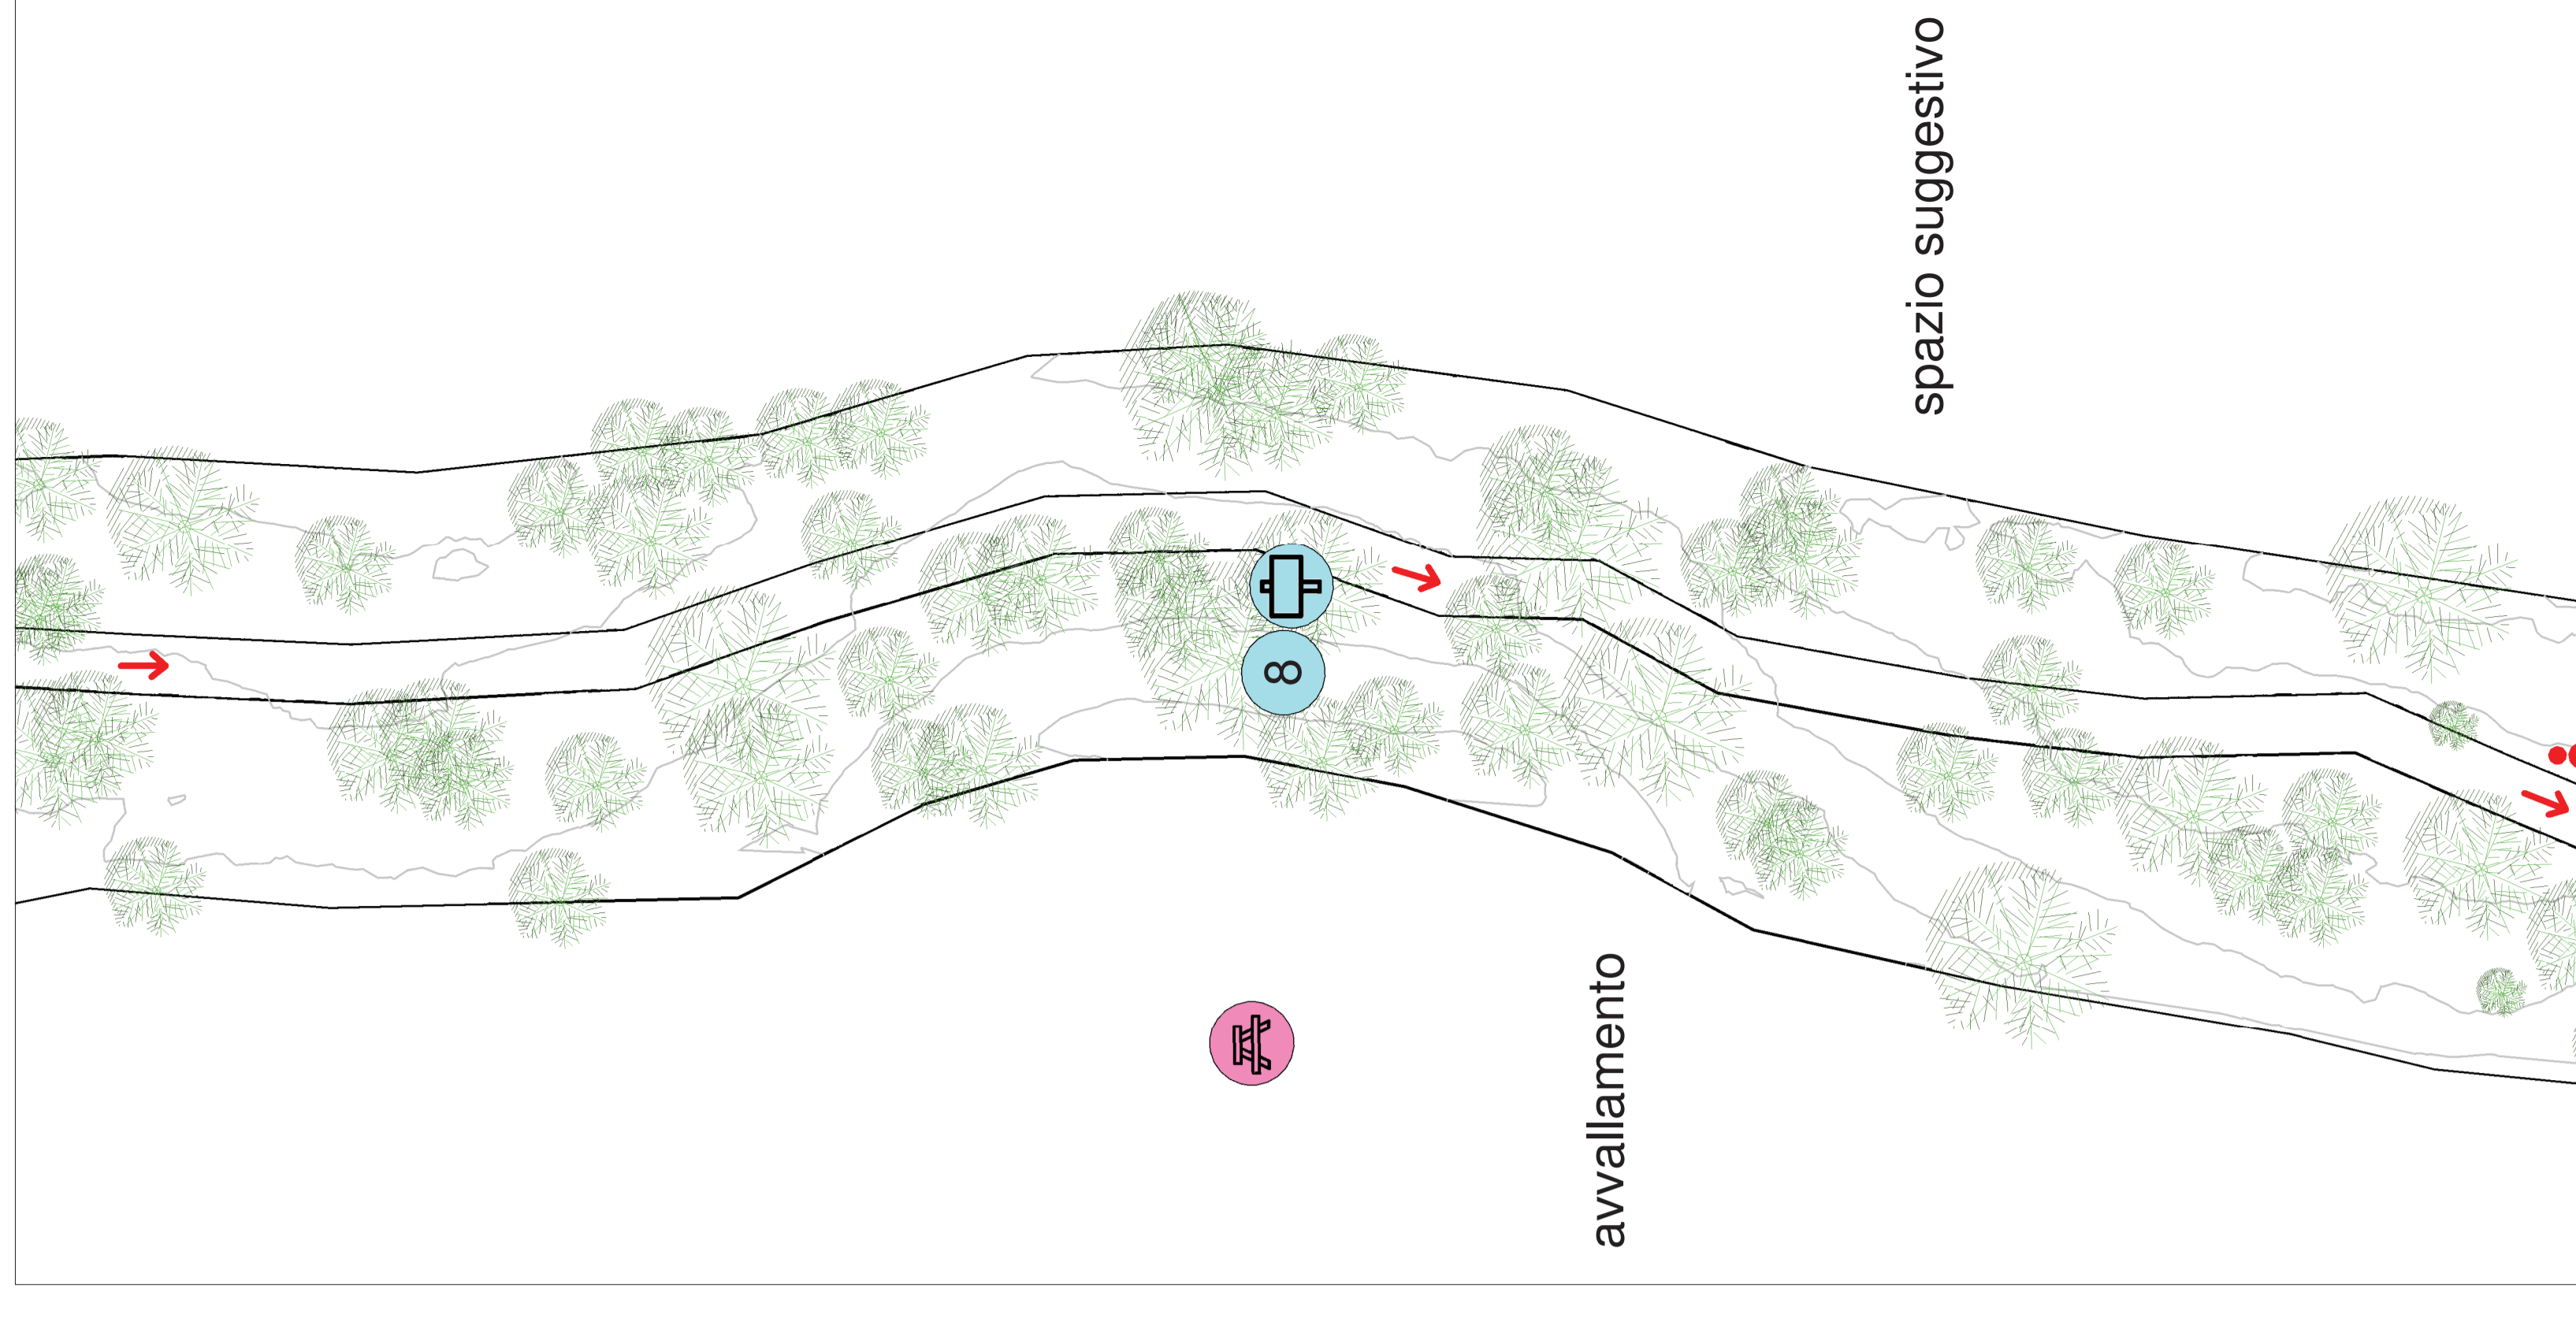

Stralcio 7 - Stato di Progetto
Scala 1:200

Stralcio 6 - Stato di Progetto
Scala 1:200

Stralcio 5 - Stato di Progetto
Scala 1:200

Legenda:

MONS media dimensione	Visia panoramica	Inizio discesa
MONS grande dimensione	Brezza	Luce solare filtra tra le fronde
Fungo	Piccolo "scollinamento"	Momento acqua
Galleria ventosa	Valletta	Panchina
Canelli di progetto	Insieme di sassi	Cartello informativo
Sassi colorati	Sentiero meno battuto	Tavolo da picnic
*1 Installazioni	Alca pianeggiante	Cartello indicativo
	Uccellini	Bacheca
		Fascia di rispetto reticolo idrico minore

COMUNE DI CASTIONE DELLA PRESOLANA (BG)
PRIMO INTERVENTO DI TEMATIZZAZIONE DELLA LOCALITÀ "PREUSOLI" TRAMITE LA REALIZZAZIONE DEL PARCO DEL RISVEGLIO DEI "MONS".

PROFUGOLO/AUTORIZZAZIONI / PLANER

PRODOTTO: ARCHITETTUNICO
OGGETTO: STATO DI PROGETTO - STRALCIO 5,6,7 STRALCIO PLANIERICI
SCALE: 1:500

FASE: AUTORIZZATIVA
ELABORATO: TAV_08
FILE: 01_01_2022
CORRETTIVO: 01_01_2022

COMITENTE: Comune di Castione della Presolana

PROFUGOLO/AUTORIZZAZIONI / PLANER

REVISIONE: DATA: 01/01/2022
REVISIONE: DATA: 01/01/2022
REVISIONE: DATA: 01/01/2022