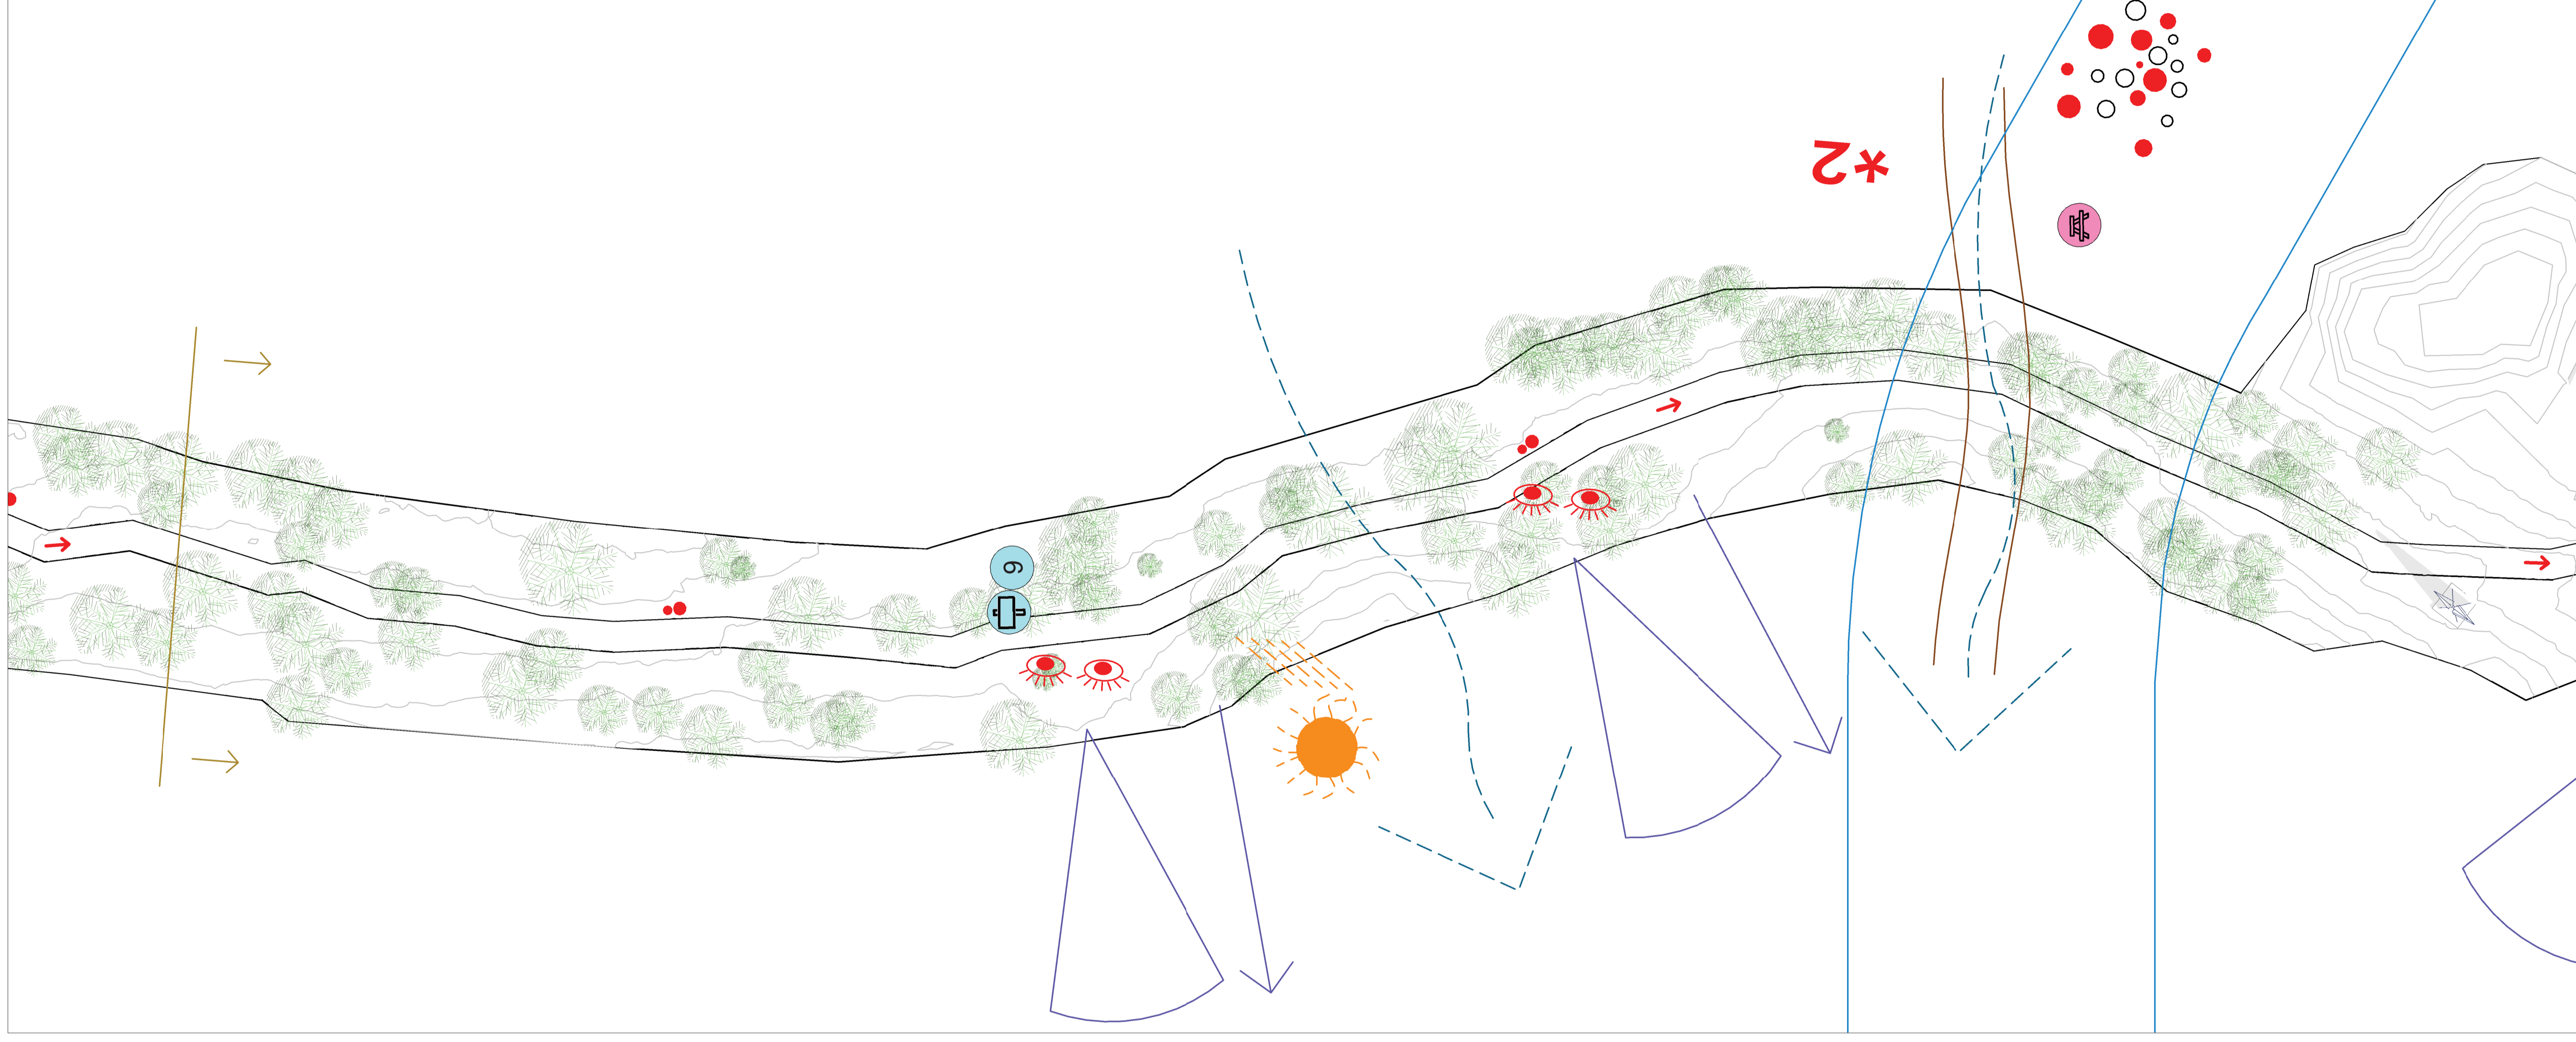

Stralcio 7 - Stato di Progetto
Scala 1:200

Stralcio 6 - Stato di Progetto
Scala 1:200

Stralcio 5 - Stato di Progetto
Scala 1:200

Legenda:

MONS media dimensione	Visia panoramica	Inizio discesa
MONS grande dimensione	Brezza	Luce solare filtra tra le fronde
Fungo	Piccolo "scollinamento"	Momento acqua
Galleria ventosa	Valletta	Panchina
Canelli di progetto	Insieme di sassi	Cartello informativo
Sassi colorati	Sentiero meno battuto	Tavolo da picnic
*1 Installazioni	Alca pianeggiante	Cartello indicativo
	Uccellini	Bacheca
		Fascia di rispetto reticolo idrico minore

COMUNE DI CASTIONE DELLA PRESOLANA (BG)
PRIMO INTERVENTO DI TEMATIZZAZIONE DELLA LOCALITÀ "PREUSOLI" TRAMITE LA REALIZZAZIONE DEL PARCO DEL RISVEGLIO DEI "MONS".

PROFUGOLO/AUTORIZZAZIONI / PLANER

PRODOTTO: ARCHITETTUNICO
OGGETTO: STATO DI PROGETTO - STRALCIO 5,6,7 STRALCIO PLANIERICI
SCALE: 1:500

FASE: AUTORIZZATIVA
ELABORATO: TAV_08
FILE: 01_01_2022
CORRETTIVO: 01_01_2022

COMITENTE: Comune di Castione della Presolana

PROFUGOLO/AUTORIZZAZIONI / PLANER

REVISIONE: DATA: 01/01/2022
REVISIONE: DATA: 01/01/2022
REVISIONE: DATA: 01/01/2022

IN COLLABORAZIONE CON:
STUDIO FILTER
ING. FABIO FERRARI
ING. PAOLO FORNORI
Collaboratori:
Geometri: LARA CHIODA
Ing. PIETRO FORNORI